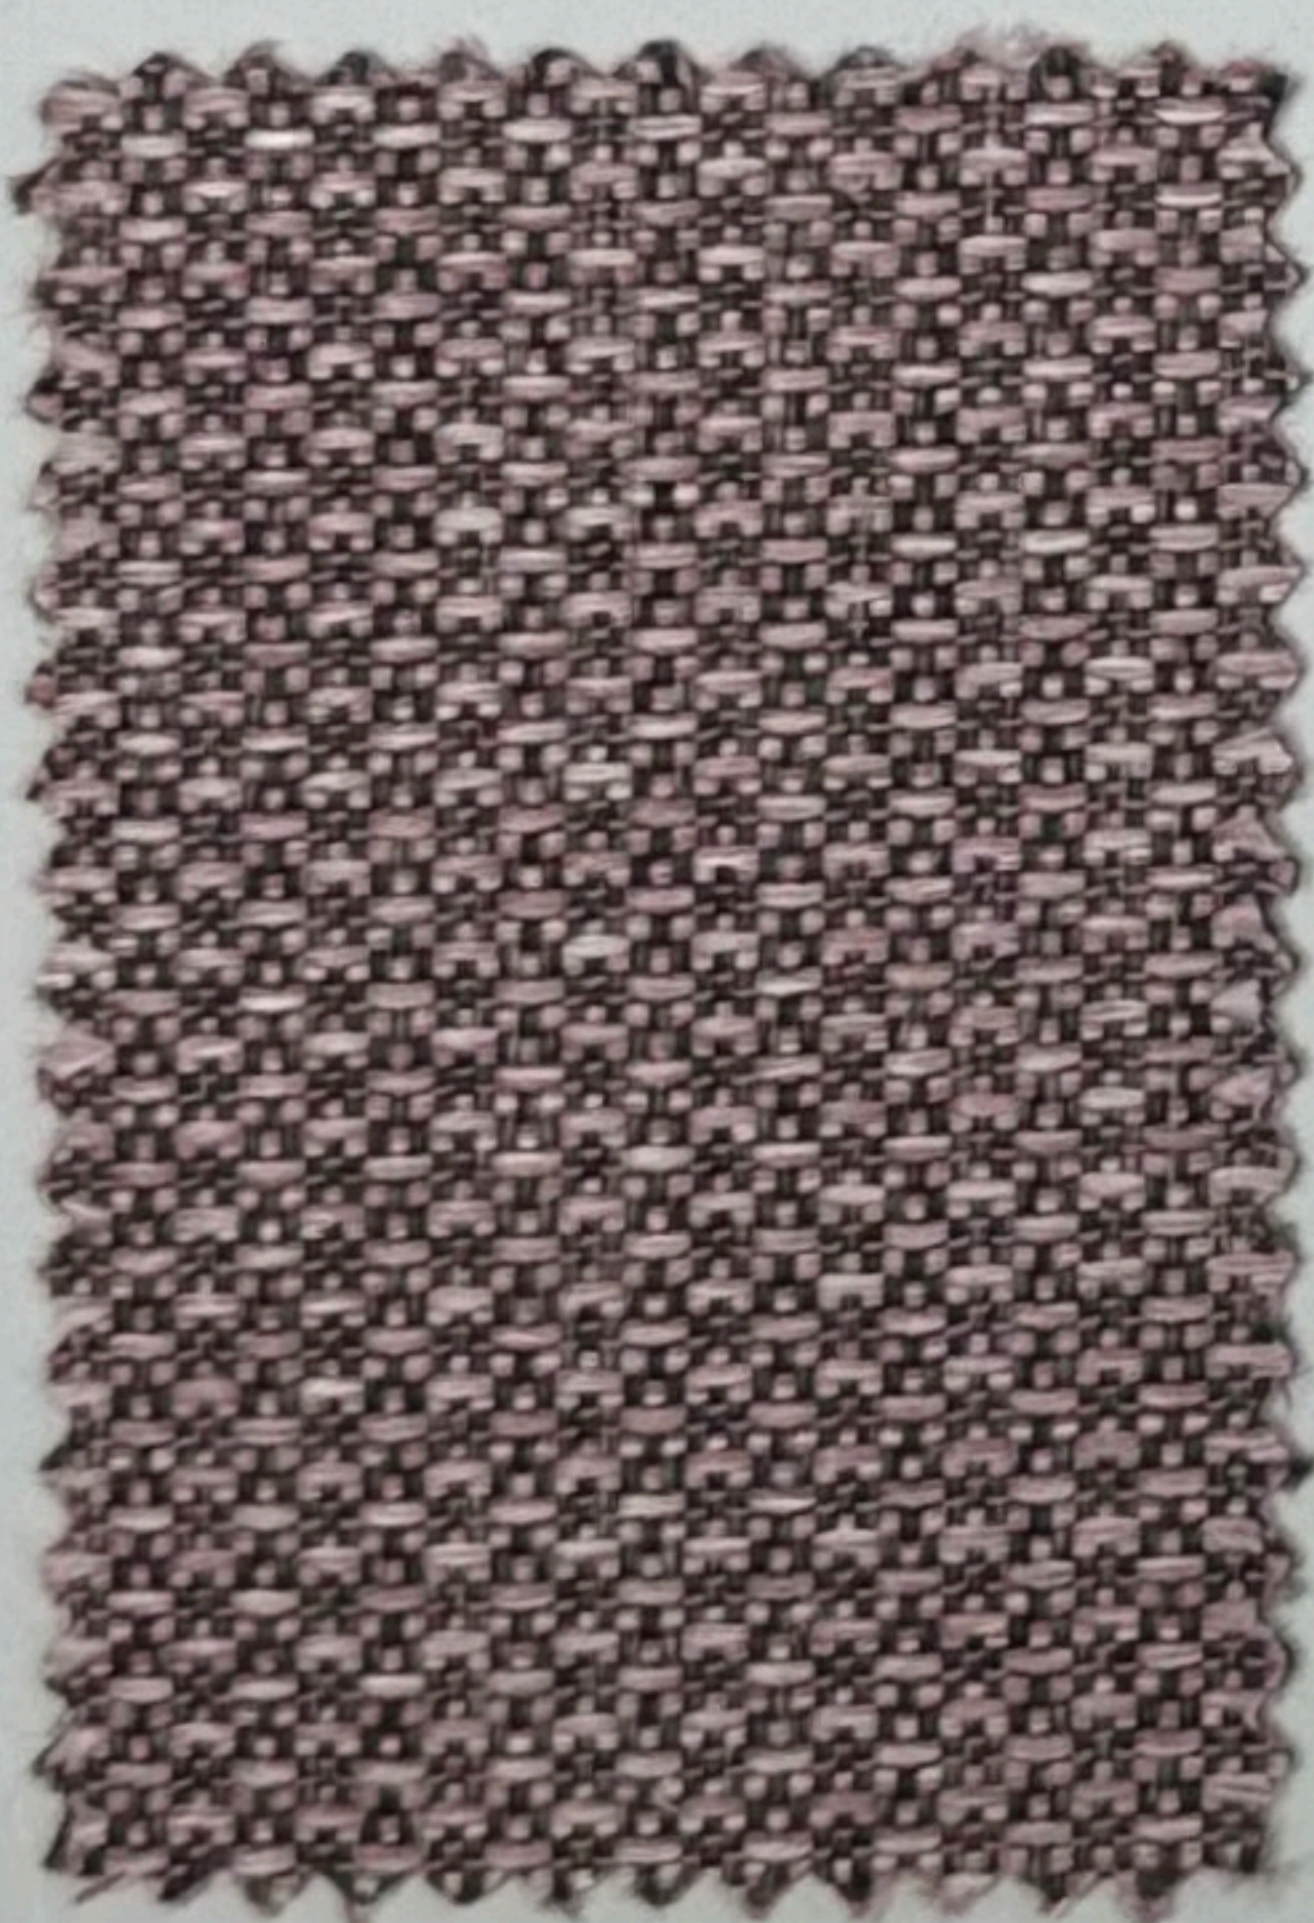

Narcea c/7656